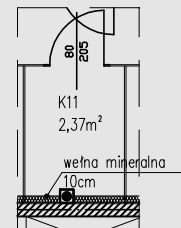

NR MIESZKANIA: 11
 POW. UŻYTKOWA WRAZ Z
 POM. PRZYNALEŻNYM: 52,71m²
 LICZBA POKOI: 2
 KONDYGNACJA: 1 PIĘTRO
 ADRES: NIEMCZ, UL. REYMONTA

RZUT KONDYGNACJI

1 piętro

parter

skala 0 1 2 3 4 5m

ścianka demontowalna

NAZWA POMIESZCZENIA	POW. [m ²]
p. pokój	6,42
łazienka	4,64
pokój	11,33
pokój dzienny z aneksem kuchennym	26,78
POWIERZCHNIA UŻYTKOWA	50,34
pomieszczenie przynależne komórka K11	2,37
POWIERZCHNIA POMIESZCZEŃ	51,54
POWIERZCHNIA UŻYTKOWA WRAZ Z POMIESZCZENIEM PRZYNALEŻNYM	52,71
Powierzchnia użytkowa liczona wg PN - ISO 9836:1997	