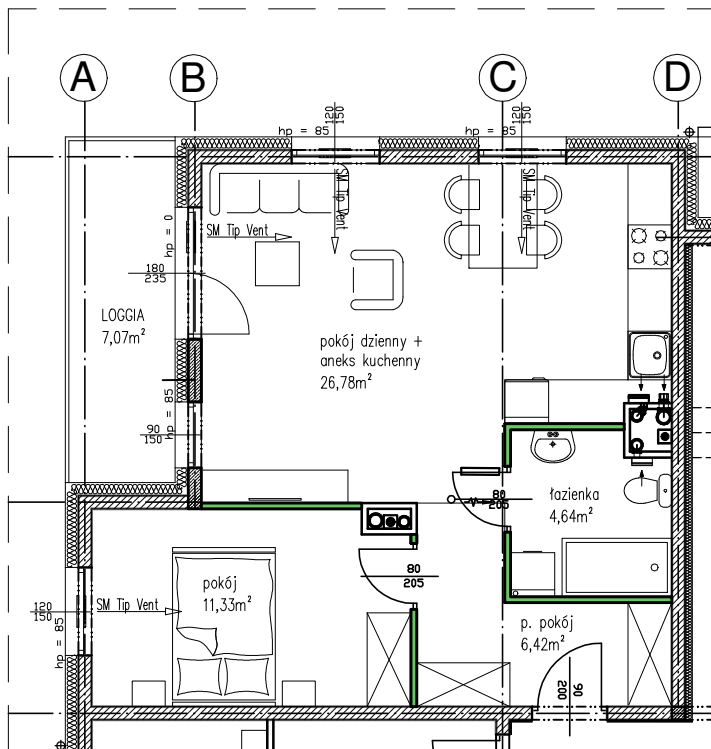

NR MIESZKANIA: 11
 POW. UŻYTKOWA WRAZ Z
 POM. PRZYNALEŻNYM: 52,71m²
 LICZBA POKOI: 2
 KONDYGNACJA: 1 PIĘTRO
 ADRES: NIEMCZ, UL. REYMONTA

RZUT KONDYGNACJI

1 piętro

parter

skala 0 1 2 3 4 5m

ścianka demontowalna

NAZWA POMIESZCZENIA	POW. [m ²]
p. pokój	6,42
łazienka	4,64
pokój	11,33
pokój dzienny z aneksem kuchennym	26,78
POWIERZCHNIA UŻYTKOWA	50,34
pomieszczenie przynależne komórka K11	2,37
POWIERZCHNIA POMIESZCZEŃ	51,54
POWIERZCHNIA UŻYTKOWA WRAZ Z POMIESZCZENIEM PRZYNALEŻNYM	52,71
Powierzchnia użytkowa liczona wg PN - ISO 9836:1997	