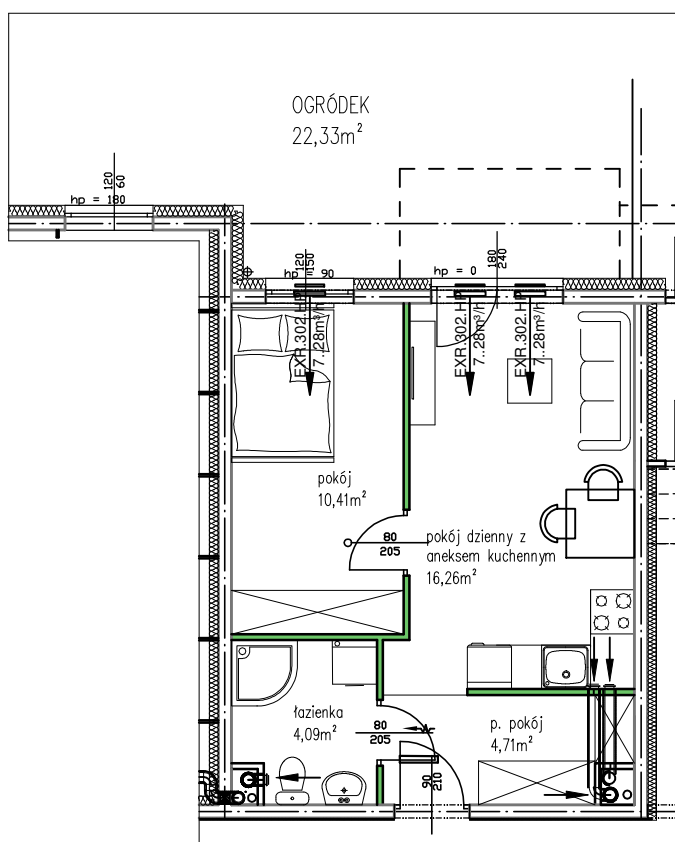

NR MIESZKANIA: 9
 POW. UŻYTKOWA: 36,73m²
 LICZBA POKOI: 2
 KONDYGNACJA: PARTER
 ADRES: NIEMCZ, UL. REYMONTA

RZUT KONDYGNACJI

skala 0 1 2 3 4 5m

ścianka demontowalna

NAZWA POMIESZCZENIA	POW. [m ²]
p. pokój	4,71
łazienka	4,09
pokój	10,41
pokój dzienny z aneksem kuchennym	16,26
POWIERZCHNIA POMIESZCZEŃ	35,47
POWIERZCHNIA UŻYTKOWA	36,73

Powierzchnia użytkowa liczona wg PN - ISO 9836:1997