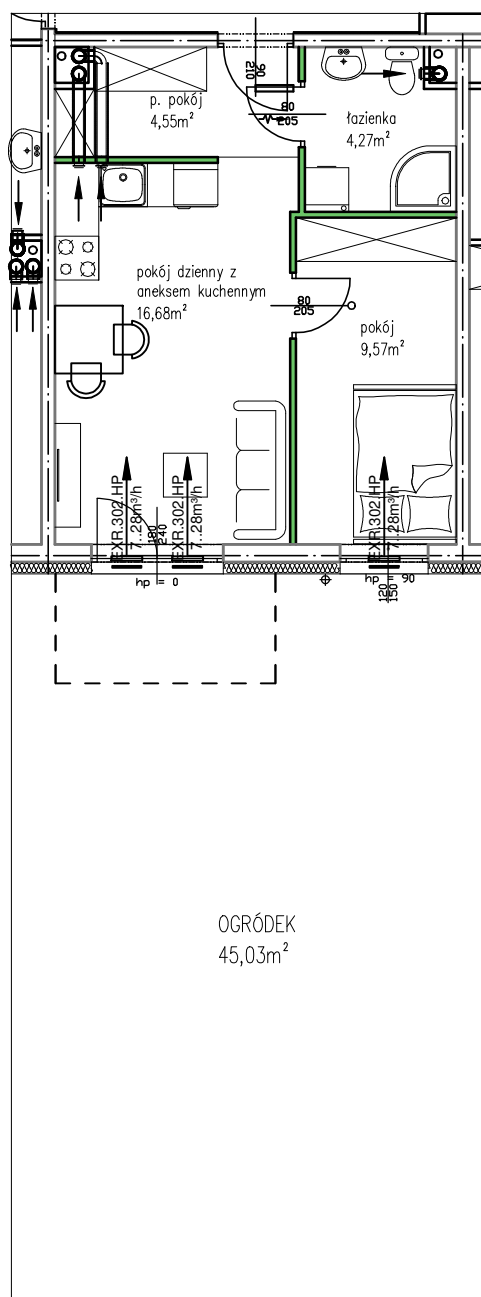

NR MIESZKANIA: 7
 POW. UŻYTKOWA: 36,28m²
 LICZBA POKOI: 2
 KONDYGNACJA: PARTER
 ADRES: NIEMCZ, UL. REYMONTA

RZUT KONDYGNACJI

skala 0 1 2 3 4 5m

ścianka demontowalna

NAZWA POMIESZCZENIA	POW. [m ²]
p. pokój	4,55
łazienka	4,27
pokój	9,57
pokój dzienny z aneksem kuchennym	16,68
POWIERZCHNIA POMIESZCZEŃ	35,07
POWIERZCHNIA UŻYTKOWA	36,28

Powierzchnia użytkowa liczona wg PN - ISO 9836:1997