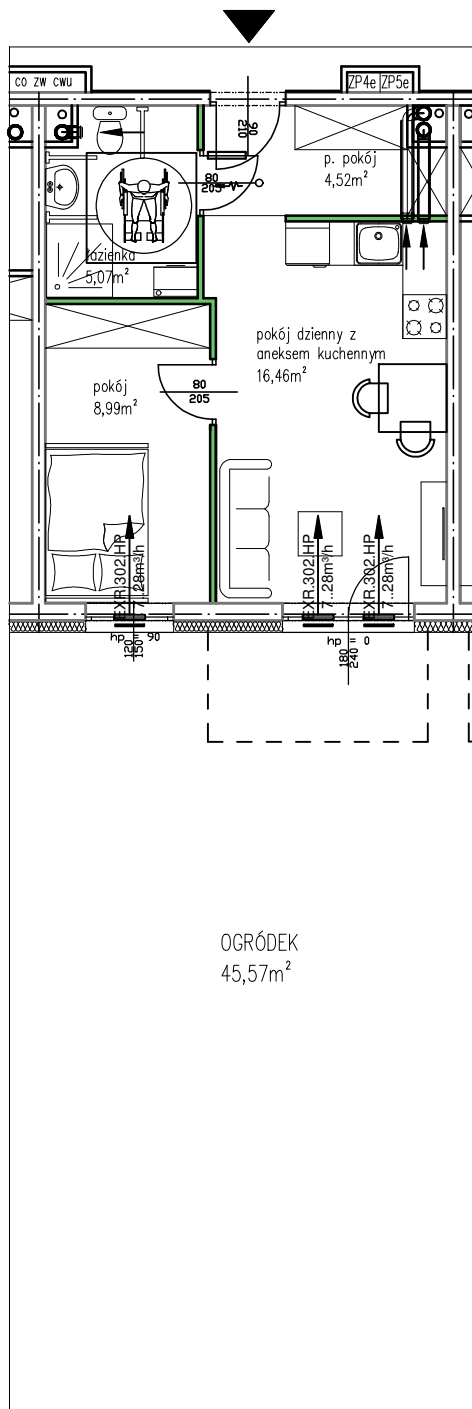

NR MIESZKANIA: 6
 POW. UŻYTKOWA: 36,28m²
 LICZBA POKOI: 2
 KONDYGNACJA: PARTER
 ADRES: NIEMCZ, UL. REYMONTA

RZUT KONDYGNACJI

skala 0 1 2 3 4 5m

ścianka demontowalna

NAZWA POMIESZCZENIA	POW. [m ²]
p. pokój	4,52
łazienka	5,07
pokój	8,99
pokój dzienny z aneksem kuchennym	16,46
POWIERZCHNIA POMIESZCZEŃ	35,04
POWIERZCHNIA UŻYTKOWA	36,28

Powierzchnia użytkowa liczona wg PN - ISO 9836:1997