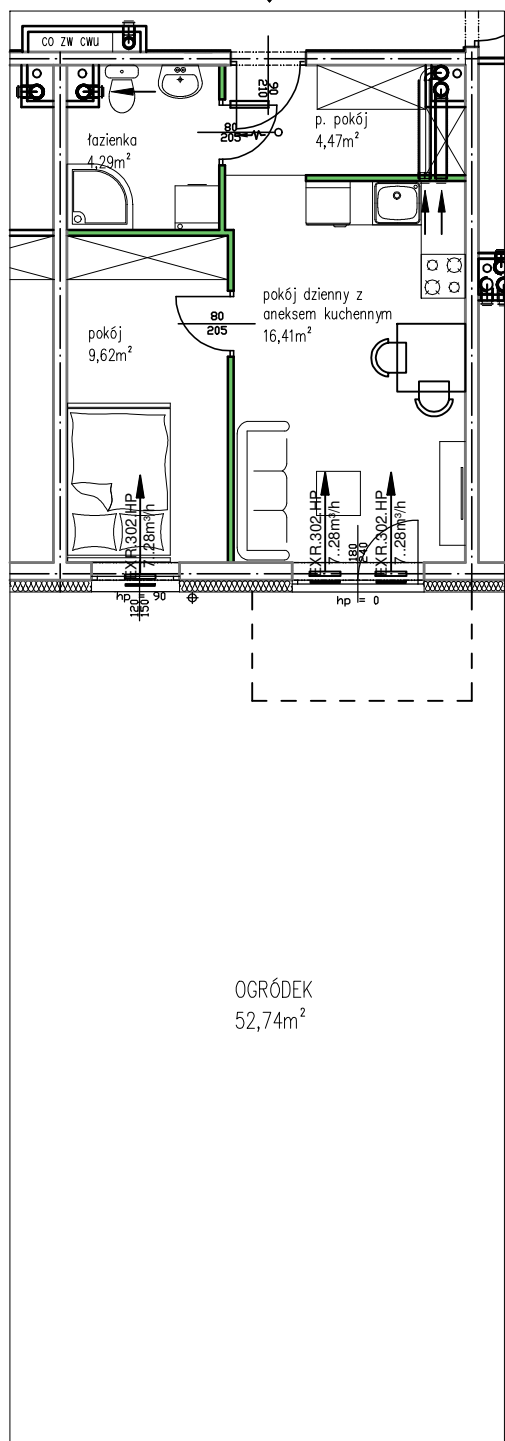

NR MIESZKANIA: 4
 POW. UŻYTKOWA: 36,01m²
 LICZBA POKOI: 2
 KONDYGNACJA: PARTER
 ADRES: NIEMCZ, UL. REYMONTA

RZUT KONDYGNACJI

skala 0 1 2 3 4 5m

ścianka demontowalna

NAZWA POMIESZCZENIA	POW. [m ²]
p. pokój	4,47
łazienka	4,29
pokój	9,62
pokój dzienny z aneksem kuchennym	16,41
POWIERZCHNIA POMIESZCZEŃ	34,79
POWIERZCHNIA UŻYTKOWA	36,01
Powierzchnia użytkowa liczona wg PN - ISO 9836:1997	