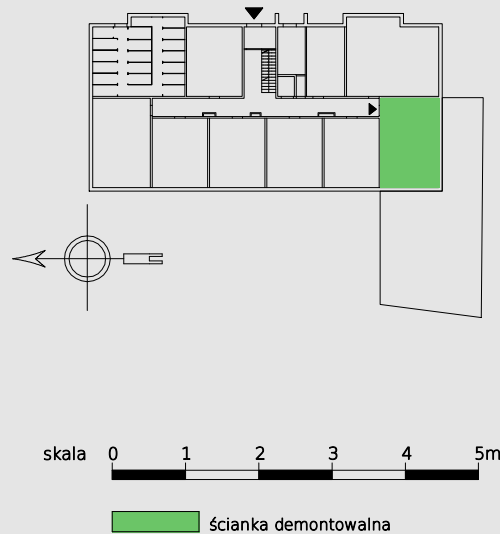

NR MIESZKANIA: 3
 POW. UŻYTKOWA: 48,89m²
 LICZBA POKOI: 2
 KONDYGNACJA: PARTER
 ADRES: NIEMCZ, UL. REYMONTA

RZUT KONDYGNACJI

NAZWA POMIESZCZENIA	POW. [m ²]
p. pokój	8,56
łazienka	4,52
pokój	10,22
pokój dzienny z aneksem kuchennym	24,22
POWIERZCHNIA POMIESZCZEŃ	47,52
POWIERZCHNIA UŻYTKOWA	48,89
Powierzchnia użytkowa liczona wg PN - ISO 9836:1997	