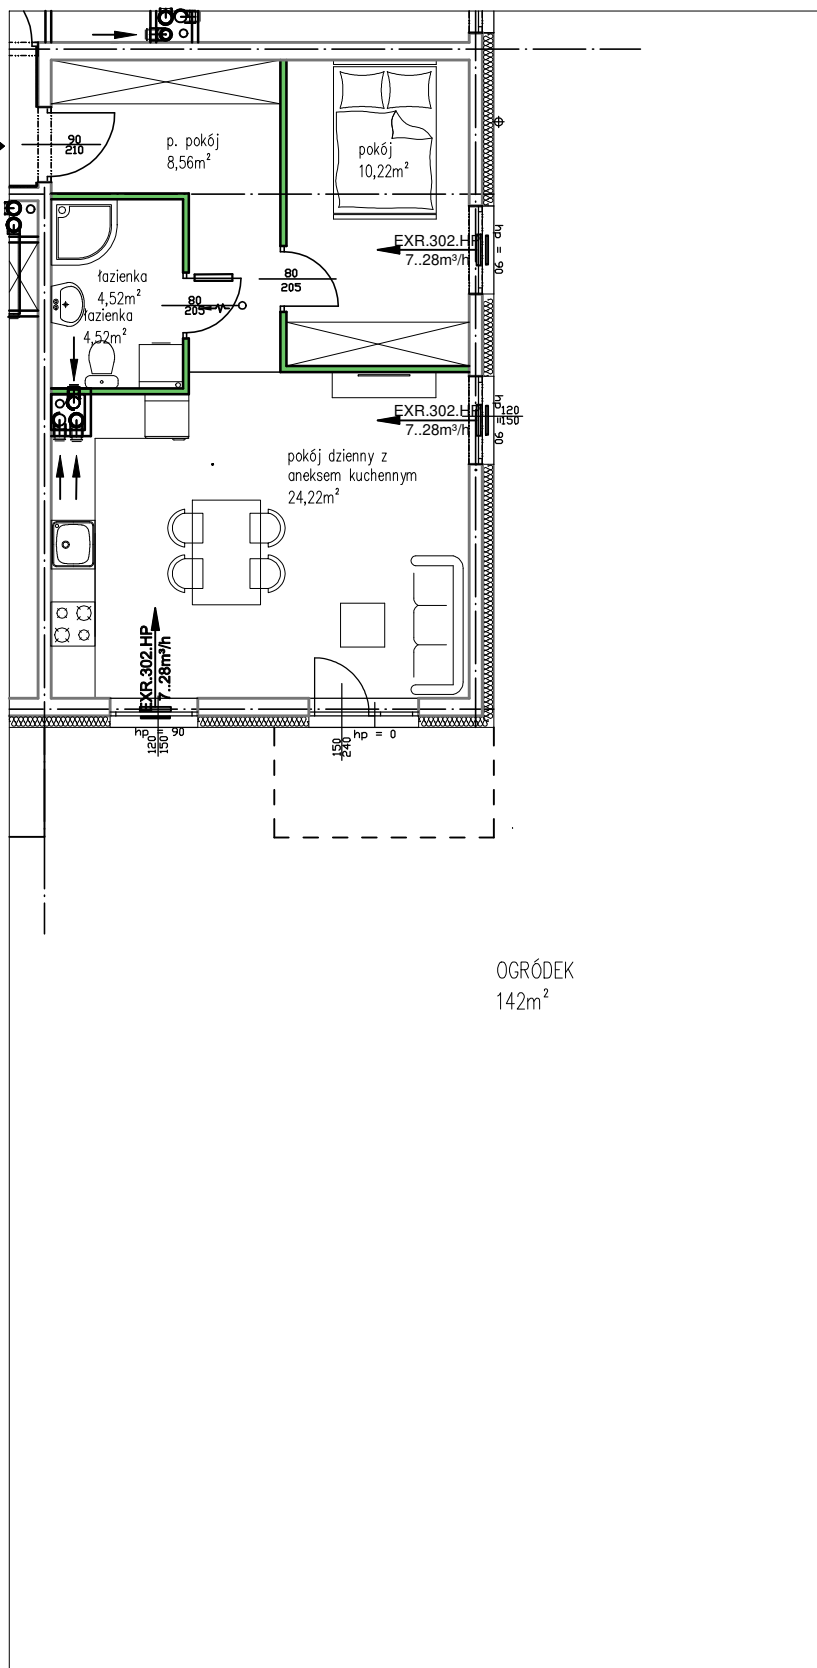

NR MIESZKANIA: 3
 POW. UŻYTKOWA: 48,89m²
 LICZBA POKOI: 2
 KONDYGNACJA: PARTER
 ADRES: NIEMCZ, UL. REYMONTA

RZUT KONDYGNACJI

NAZWA POMIESZCZENIA	POW. [m ²]
p. pokój	8,56
łazienka	4,52
pokój	10,22
pokój dzienny z aneksem kuchennym	24,22
POWIERZCHNIA POMIESZCZEŃ	47,52
POWIERZCHNIA UŻYTKOWA	48,89
Powierzchnia użytkowa liczona wg PN - ISO 9836:1997	