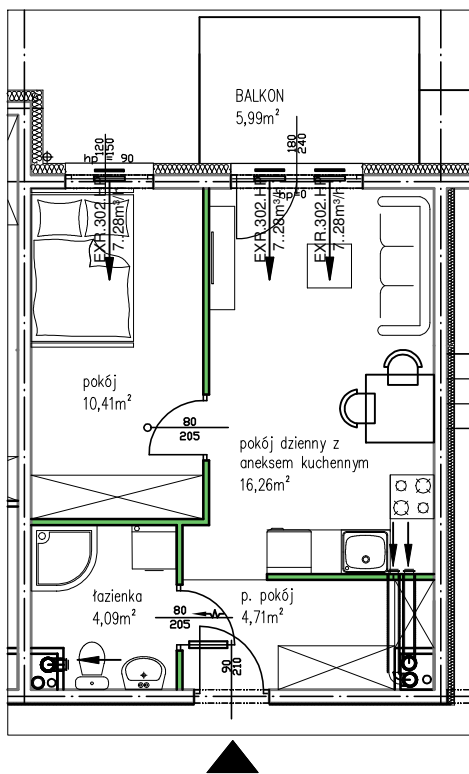

NR MIESZKANIA: 19
 POW. UŻYTKOWA: 36,73m²
 LICZBA POKOI: 2
 KONDYGNACJA: 1 PIĘTRO
 ADRES: NIEMCZ, UL. REYMONTA

RZUT KONDYGNACJI

skala 0 1 2 3 4 5m

ścianka demontowalna

NAZWA POMIESZCZENIA	POW. [m ²]
p. pokój	4,71
łazienka	4,09
pokój	10,41
pokój dzienny z aneksem kuchennym	16,26
POWIERZCHNIA POMIESZCZEŃ	35,47
POWIERZCHNIA UŻYTKOWA	36,73
Powierzchnia użytkowa liczona wg PN - ISO 9836:1997	