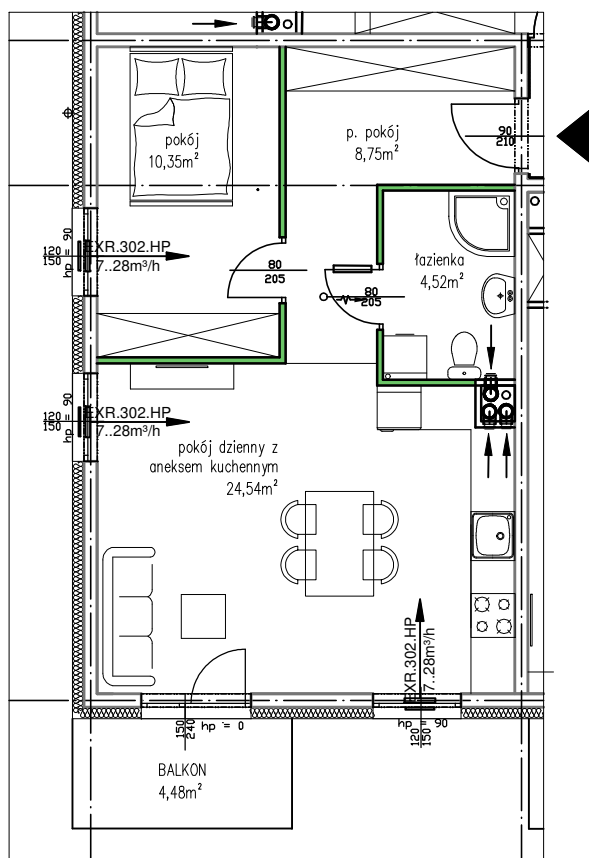

NR MIESZKANIA: 17
 POW. UŻYTKOWA: 49,53m²
 LICZBA POKOI: 2
 KONDYGNACJA: 1 PIĘTRO
 ADRES: NIEMCZ, UL. REYMONTA

RZUT KONDYGNACJI

skala 0 1 2 3 4 5m

ścianka demontowalna

NAZWA POMIESZCZENIA	POW. [m ²]
p. pokój	8,75
łazienka	4,52
pokój	10,35
pokój dzienny z aneksem kuchennym	24,54
POWIERZCHNIA POMIESZCZEŃ	48,16
POWIERZCHNIA UŻYTKOWA	49,53
Powierzchnia użytkowa liczona wg PN - ISO 9836:1997	