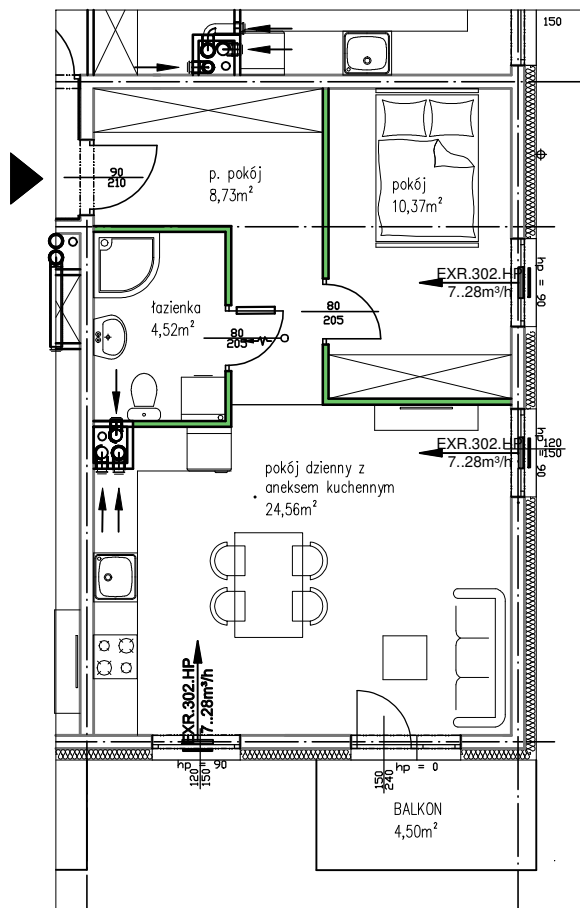

NR MIESZKANIA: 12
 POW. UŻYTKOWA: 49,57m²
 LICZBA POKOI: 2
 KONDYGNACJA: 1 PIĘTRO
 ADRES: NIEMCZ, UL. REYMONTA

RZUT KONDYGNACJI

skala 0 1 2 3 4 5m

ścianka demontowalna

NAZWA POMIESZCZENIA	POW. [m ²]
p. pokój	8,73
łazienka	4,52
pokój	10,37
pokój dzienny z aneksem kuchennym	24,56
POWIERZCHNIA POMIESZCZEŃ	48,18
POWIERZCHNIA UŻYTKOWA	49,57
Powierzchnia użytkowa liczona wg PN - ISO 9836:1997	